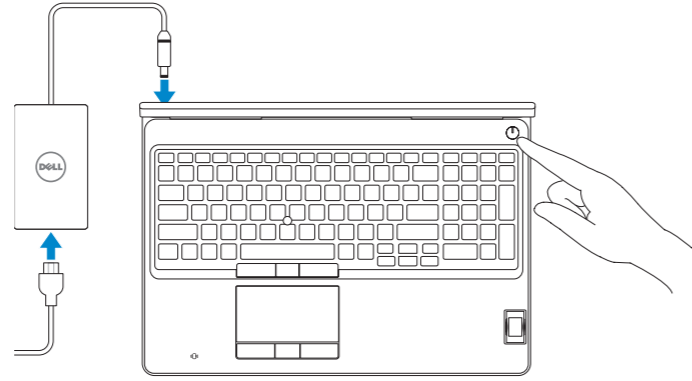

Precision 7520

Quick Start Guide

Guide d'information rapide
Guia de iniciação rápida
Hızlı Başlangıç Kılavuzu
دليل البدء السريع

1 Connect the power adapter and press the power button

Brancher l'adaptateur d'alimentation et appuyer sur le bouton d'alimentation
Ligar o transformador e premir o botão para ligar/desligar
Güç adaptörünü takip güç düğmesine basın
توصيل مهأى التيار والضغظ على زر التثغيل