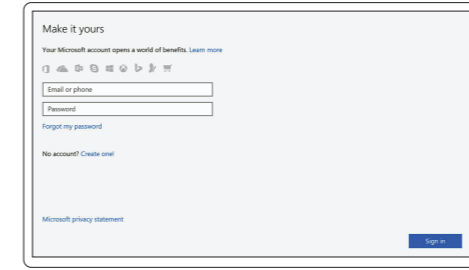

Sign in to your Microsoft account or create a local account

Se connecter à un compte Microsoft ou créer un compte local
Inicie sessão na sua conta Microsoft ou crie uma conta local
Microsoft hesabınıza oturum açın veya yerel bir hesap oluşturun
قم بتسجيل الدخول إلى حساب Microsoft أو قم بإنشاء حساب محلي